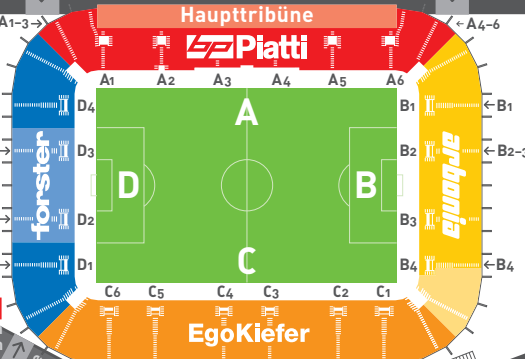

Shuttle
Industrie Gossau **Bus**

P Breitfeld / Gründenmoos

← A1 Gossau / Zürich

← **Ausfahrt A1**
Herisau
SG-Winkeln

A1 St.Gallen / St.Margrethen →

Ausfahrt A1
Herisau
SG-Winkeln

A + D
Betriebs AG
AFG ARENA
Geschäftsstelle
FC St.Gallen

IKEA

Extra **Bus**
nach St.Gallen

Einfahrt Parking AFG ARENA
Zürcher Strasse

← **Einfahrt Parking AFG ARENA**

Bahnhof Winkeln
Herisauer Strasse

Bus
Arena
St.Gallen

Bus
Arena
St.Gallen

Eingang